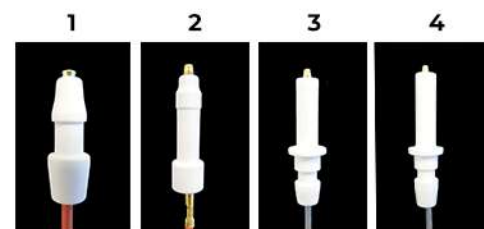

VELA BRASTEMP

COD 4992 CLEAN / CONSUL C/FIO PF (01)
COD 4800 CLEAN/CONSUL C/FIO PG (01)
COD 5005 DEVILLE C/FIO PF (02)
COD 4824 DEVILLE C/FIO PG (02)
COD 15363 UNIQUE CURTA C/ FIO PF (03)
COD 15370 UNIQUE LONGA C/ FIO PF (04)
COD 26902 QUALITY PRETA PG