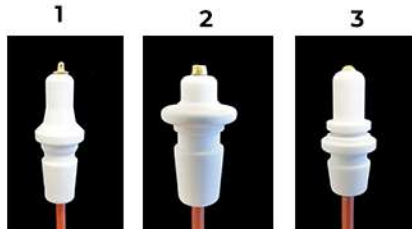

VELA CONTINENTAL

COD 5012 CAPRICE/GP C/FIO PF (01)
COD 4794 NG C/FIO PF (02)
COD 4916 NG C/FIO PG (02)
COD 4862 PERFECTTO C/FIO PF (03)
COD 4930 PERFECTTO C/FIO PG (03)