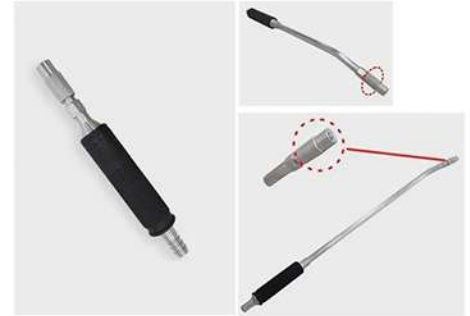

CAPA PARA GARRAFÃO 20LTS

COD 24655

RODA CARRINHO DE FEIRA

COD 19583

ESGUICHO

COD 8464 CURTO
COD 8457 LONGO

PÉ ARMÁRIO ITAIAIA

COD 6255 160MM BR
COD 6248 C/ ANEL 160MM
CINZA C/ CROMADO