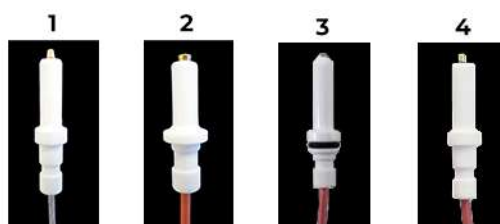

VELA BOSCH

COD 15356 BOSCH / ELECTROLUX / FISCHER (01)
COD 4787 BOSCH STYLE CAPRICE PF (02)
COD 4947 BOSCH STYLE CAPRICE PG (02)
COD 25164 BOSCH / ELECTROLUX / FISCHER MODERNO (03)
COD 24891 BOSCH / FISCHER TRIPLA CHAMA